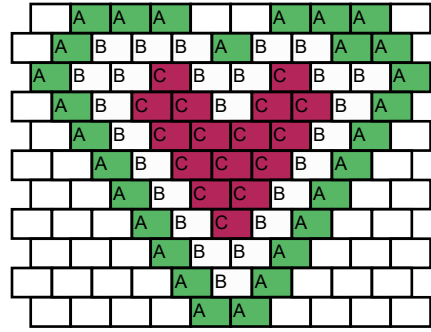

Bead Legend

- | | | |
|---|---|---|
|  Chart #:A |  Chart #:B |  Chart #:C |
| DB-163 | DB-200 | DB-162 |
| Opaque Green AB | White | Opaque Red AB |
| Contar:28 | Contar:25 | Contar:16 |

Bead Chart

Word Chart

Row 1 (L) (3)A, (2)Blank, (3)A

Row 2 (R) (1)A, (3)B, (1)A, (2)B, (2)A

Row 3 (L) (1)A, (2)B, (1)C, (2)B, (1)C, (2)B, (1)A

Row 4 (R) (1)A, (1)B, (2)C, (1)B, (2)C, (1)B, (1)A

Row 5 (L) (1)A, (1)B, (4)C, (1)B, (1)A

Row 6 (R) (1)A, (1)B, (3)C, (1)B, (1)A

Row 7 (L) (1)A, (1)B, (2)C, (1)B, (1)A

Row 8 (R) (1)A, (1)B, (1)C, (1)B, (1)A

Row 9 (L) (1)A, (2)B, (1)A

Row 10 (R) (1)A, (1)B, (1)A

Row 11 (L) (2)A